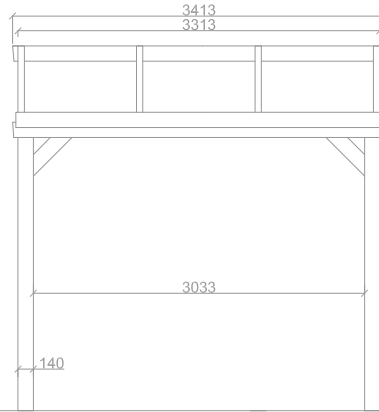

PEXT

SOLAR VERANDA

SOLAR CARPORT

OVERZICHTSTEKENINGEN

Muraanbouw

De kracht van Hout en Aluminium **én de Zon**

Maatvoering: 3313 x 3699 mm

T 0519 25 20 90
E contact@pext.nl
W www.pext.nl

Onderwerp:	DD 140 Solar Muuraanbouw - 3313x3699		
Getekend:	S.Zijlstra	Type:	DD-Solar
Datum:	03-07-2023	Maatvoering:	Zie tekening
Schaal:	1:50	Status tekening:	

Maatvoering: 4398 x 3699 mm

T 0519 25 20 90
E contact@pext.nl
W www.pext.nl

Onderwerp:	DD 140 Solar Muuraanbouw - 4398x3699		
Getekend:	S.Zijlstra	Type:	DD-Solar
Datum:	03-07-2023	Maatvoering:	Zie tekening
Schaal:	1:50	Status tekening:	

Maatvoering: 5483 x 3699 mm

BOVENAANZICHT

Maatvoering: 8738 x 3699 mm

BOVENAANZICHT

VOORAANZICHT

DOORSNEDE

T 0519 25 20 90
E contact@pext.nl
W www.pext.nl

Onderwerp:	DD 140 Solar Muuraanbouw - 8738x3699		
Getekend:	S.Zijlstra	Type:	DD-Solar
Datum:	03-07-2023	Maatvoering:	Zie tekening
Schaal:	1:50	Status tekening:	