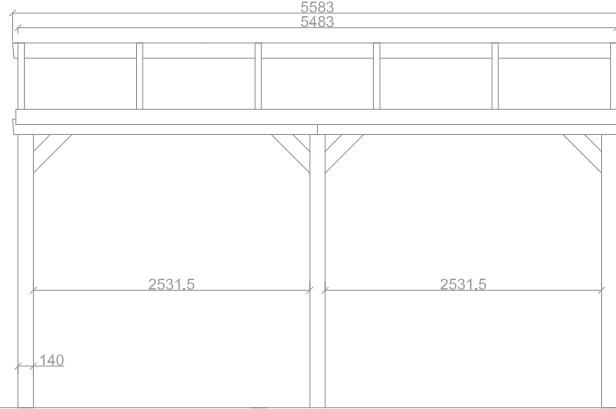

Onderwerp:	DD 140 Solar Muuraanbouw - 3313x3699		
Getekend:	S.Zijlstra	Type:	DD-Solar
Datum:	03-07-2023	Maatvoering:	Zie tekening
Schaal:	1:50	Status tekening:	

Maatvoering: 4398 x 3699 mm

T 0519 25 20 90
E contact@pext.nl
W www.pext.nl

Onderwerp:	DD 140 Solar Muuraanbouw - 4398x3699		
Getekend:	S.Zijlstra	Type:	DD-Solar
Datum:	03-07-2023	Maatvoering:	Zie tekening
Schaal:	1:50	Status tekening:	

Maatvoering: 5483 x 3699 mm

BOVENAANZICHT

Maatvoering: 6568 x 3699 mm

BOVENAANZICHT

VOORAANZICHT

DOORSNEDE

T 0519 25 20 90
E contact@pext.nl
W www.pext.nl

Onderwerp:	DD 140 Solar Muuraanbouw - 6568x3699		
Getekend:	S.Zijlstra	Type:	DD-Solar
Datum:	03-07-2023	Maatvoering:	Zie tekening
Schaal:	1:50	Status tekening:	

Maatvoering: 8738 x 3699 mm

BOVENAANZICHT

VOORAANZICHT

DOORSNEDE

T 0519 25 20 90
E contact@pext.nl
W www.pext.nl

Onderwerp:	DD 140 Solar Muuraanbouw - 8738x3699		
Getekend:	S.Zijlstra	Type:	DD-Solar
Datum:	03-07-2023	Maatvoering:	Zie tekening
Schaal:	1:50	Status tekening:	