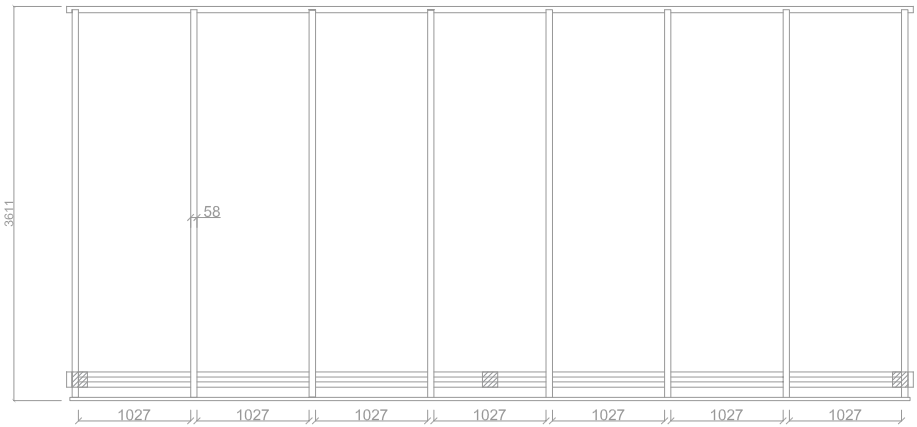

Onderwerp:	DD 140 Solar Muuraanbouw - 4398x3699		
Getekend:	S.Zijlstra	Type:	DD-Solar
Datum:	03-07-2023	Maatvoering:	Zie tekening
Schaal:	1:50	Status tekening:	

Maatvoering: 5483 x 3699 mm

BOVENAANZICHT

Maatvoering: 6568 x 3699 mm

BOVENAANZICHT

VOORAANZICHT

DOORSNEDE

T 0519 25 20 90
E contact@pext.nl
W www.pext.nl

Onderwerp:	DD 140 Solar Muuraanbouw - 6568x3699		
Getekend:	S.Zijlstra	Type:	DD-Solar
Datum:	03-07-2023	Maatvoering:	Zie tekening
Schaal:	1:50	Status tekening:	

Maatvoering: 7653 x 3699 mm

BOVENAANZICHT

VOORAANZICHT

DOORSNEDE

T 0519 25 20 90
E contact@pext.nl
W www.pext.nl

Onderwerp:	DD 140 Solar Muuraanbouw - 7653x3699		
Getekend:	S.Zijlstra	Type:	DD-Solar
Datum:	03-07-2023	Maatvoering:	Zie tekening
Schaal:	1:50	Status tekening:	

Maatvoering: 8738 x 3699 mm

BOVENAANZICHT

VOORAANZICHT

DOORSNEDE

T 0519 25 20 90
E contact@pext.nl
W www.pext.nl

Onderwerp:	DD 140 Solar Muuraanbouw - 8738x3699		
Getekend:	S.Zijlstra	Type:	DD-Solar
Datum:	03-07-2023	Maatvoering:	Zie tekening
Schaal:	1:50	Status tekening:	