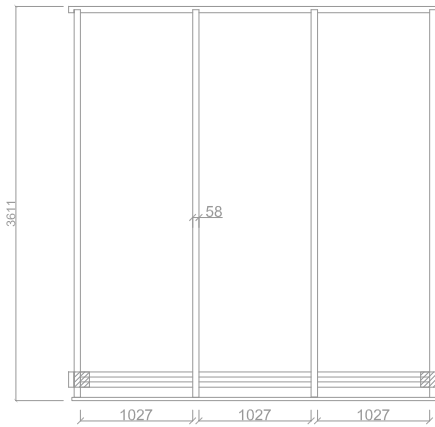

PEXT

SOLAR VERANDA

SOLAR CARPORT

OVERZICHTSTEKENINGEN

Muraanbouw

De kracht van Hout en Aluminium **én de Zon**

Maatvoering: 3313 x 3699 mm

T 0519 25 20 90
E contact@pext.nl
W www.pext.nl

Onderwerp:	DD 140 Solar Muuraanbouw - 3313x3699		
Getekend:	S.Zijlstra	Type:	DD-Solar
Datum:	03-07-2023	Maatvoering:	Zie tekening
Schaal:	1:50	Status tekening:	

Maatvoering: 4398 x 3699 mm

T 0519 25 20 90
E contact@pext.nl
W www.pext.nl

Onderwerp:	DD 140 Solar Muuraanbouw - 4398x3699		
Getekend:	S.Zijlstra	Type:	DD-Solar
Datum:	03-07-2023	Maatvoering:	Zie tekening
Schaal:	1:50	Status tekening:	

Maatvoering: 5483 x 3699 mm

BOVENAANZICHT

Maatvoering: 8738 x 3699 mm

BOVENAANZICHT

VOORAANZICHT

DOORSNEDE

T 0519 25 20 90
E contact@pext.nl
W www.pext.nl

Onderwerp:	DD 140 Solar Muuraanbouw - 8738x3699		
Getekend:	S.Zijlstra	Type:	DD-Solar
Datum:	03-07-2023	Maatvoering:	Zie tekening
Schaal:	1:50	Status tekening:	