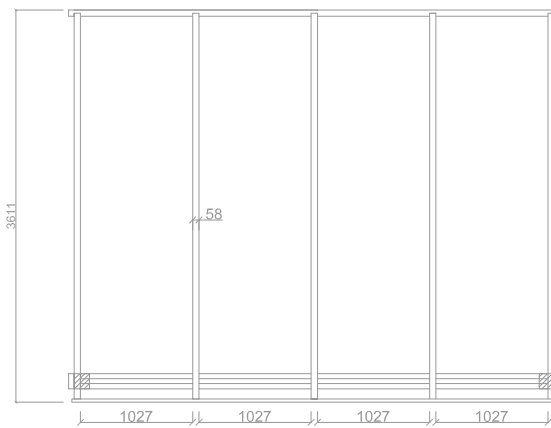

PEXT

SOLAR VERANDA

SOLAR CARPORT

OVERZICHTSTEKENINGEN

Muraanbouw

De kracht van Hout en Aluminium **én de Zon**

Maatvoering: 3313 x 3699 mm

T 0519 25 20 90
E contact@pext.nl
W www.pext.nl

Onderwerp:	DD 140 Solar Muuraanbouw - 3313x3699		
Getekend:	S.Zijlstra	Type:	DD-Solar
Datum:	03-07-2023	Maatvoering:	Zie tekening
Schaal:	1:50	Status tekening:	

Maatvoering: 4398 x 3699 mm

T 0519 25 20 90
E contact@pext.nl
W www.pext.nl

Onderwerp:	DD 140 Solar Muuraanbouw - 4398x3699		
Getekend:	S.Zijlstra	Type:	DD-Solar
Datum:	03-07-2023	Maatvoering:	Zie tekening
Schaal:	1:50	Status tekening:	

Maatvoering: 5483 x 3699 mm

BOVENAANZICHT

Maatvoering: 7653 x 3699 mm

BOVENAANZICHT

VOORAANZICHT

DOORSNEDE

T 0519 25 20 90
E contact@pext.nl
W www.pext.nl

Onderwerp:	DD 140 Solar Muuraanbouw - 7653x3699		
Getekend:	S.Zijlstra	Type:	DD-Solar
Datum:	03-07-2023	Maatvoering:	Zie tekening
Schaal:	1:50	Status tekening:	