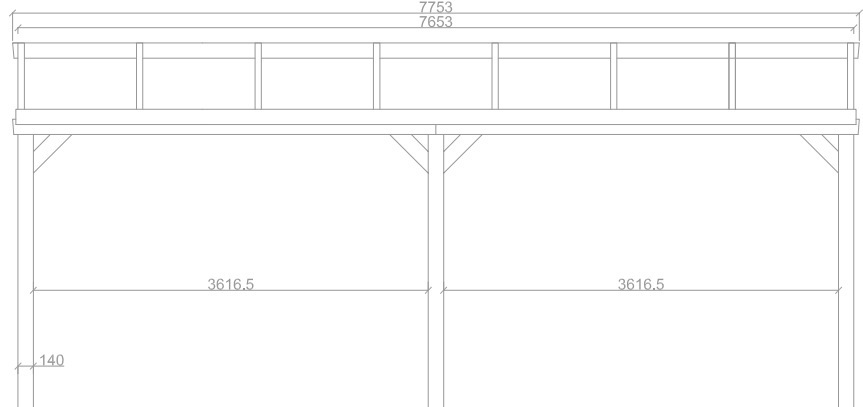

Maatvoering: 6568 x 3699 mm

BOVENAANZICHT

VOORAANZICHT

DOORSNEDE

T 0519 25 20 90
E contact@pext.nl
W www.pext.nl

Onderwerp:	DD 140 Solar Muuraanbouw - 6568x3699		
Getekend:	S.Zijlstra	Type:	DD-Solar
Datum:	03-07-2023	Maatvoering:	Zie tekening
Schaal:	1:50	Status tekening:	

Maatvoering: 7653 x 3699 mm

BOVENAANZICHT

VOORAANZICHT

DOORSNEDE

T 0519 25 20 90
E contact@pext.nl
W www.pext.nl

Onderwerp:	DD 140 Solar Muuraanbouw - 7653x3699		
Getekend:	S.Zijlstra	Type:	DD-Solar
Datum:	03-07-2023	Maatvoering:	Zie tekening
Schaal:	1:50	Status tekening:	

Maatvoering: 8738 x 3699 mm

BOVENAANZICHT

VOORAANZICHT

DOORSNEDE

T 0519 25 20 90
E contact@pext.nl
W www.pext.nl

Onderwerp:	DD 140 Solar Muuraanbouw - 8738x3699		
Getekend:	S.Zijlstra	Type:	DD-Solar
Datum:	03-07-2023	Maatvoering:	Zie tekening
Schaal:	1:50	Status tekening:	