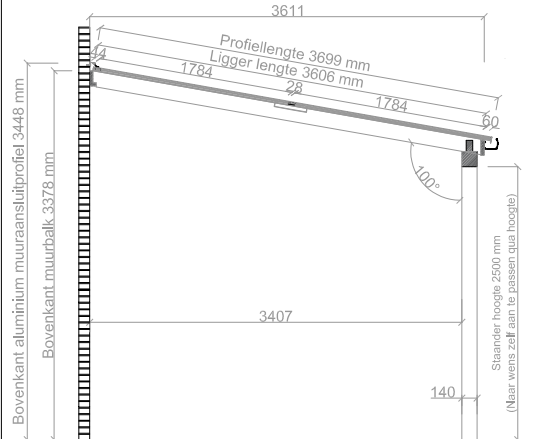

Onderwerp:	DD 140 Solar Muuraanbouw - 4398x3699		
Getekend:	S.Zijlstra	Type:	DD-Solar
Datum:	03-07-2023	Maatvoering:	Zie tekening
Schaal:	1:50	Status tekening:	

Maatvoering: 5483 x 3699 mm

BOVENAANZICHT

Maatvoering: 6568 x 3699 mm

BOVENAANZICHT

VOORAANZICHT

DOORSNEDE

T 0519 25 20 90
E contact@pext.nl
W www.pext.nl

Onderwerp:	DD 140 Solar Muuraanbouw - 6568x3699		
Getekend:	S.Zijlstra	Type:	DD-Solar
Datum:	03-07-2023	Maatvoering:	Zie tekening
Schaal:	1:50	Status tekening:	

Maatvoering: 7653 x 3699 mm

BOVENAANZICHT

VOORAANZICHT

DOORSNEDE

T 0519 25 20 90
E contact@pext.nl
W www.pext.nl

Onderwerp:	DD 140 Solar Muuraanbouw - 7653x3699		
Getekend:	S.Zijlstra	Type:	DD-Solar
Datum:	03-07-2023	Maatvoering:	Zie tekening
Schaal:	1:50	Status tekening:	

Maatvoering: 8738 x 3699 mm

BOVENAANZICHT

VOORAANZICHT

DOORSNEDE

T 0519 25 20 90
E contact@pext.nl
W www.pext.nl

Onderwerp:	DD 140 Solar Muuraanbouw - 8738x3699		
Getekend:	S.Zijlstra	Type:	DD-Solar
Datum:	03-07-2023	Maatvoering:	Zie tekening
Schaal:	1:50	Status tekening:	