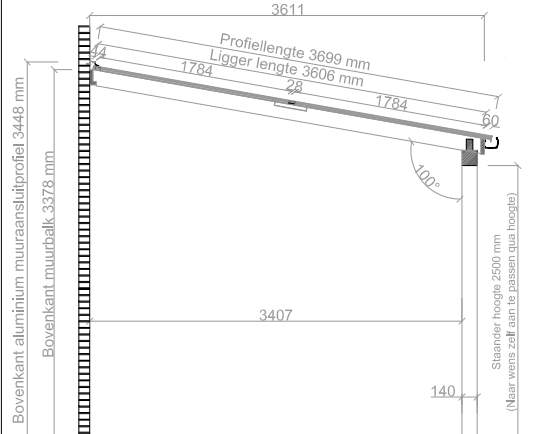

Onderwerp:	DD 140 Solar Muuraanbouw - 4398x3699		
Getekend:	S.Zijlstra	Type:	DD-Solar
Datum:	03-07-2023	Maatvoering:	Zie tekening
Schaal:	1:50	Status tekening:	

Maatvoering: 5483 x 3699 mm

BOVENAANZICHT

Maatvoering: 6568 x 3699 mm

BOVENAANZICHT

VOORAANZICHT

DOORSNEDE

T 0519 25 20 90
E contact@pext.nl
W www.pext.nl

Onderwerp:	DD 140 Solar Muuraanbouw - 6568x3699		
Getekend:	S.Zijlstra	Type:	DD-Solar
Datum:	03-07-2023	Maatvoering:	Zie tekening
Schaal:	1:50	Status tekening:	

Maatvoering: 7653 x 3699 mm

BOVENAANZICHT

VOORAANZICHT

DOORSNEDE

T 0519 25 20 90
E contact@pext.nl
W www.pext.nl

Onderwerp:	DD 140 Solar Muuraanbouw - 7653x3699		
Getekend:	S.Zijlstra	Type:	DD-Solar
Datum:	03-07-2023	Maatvoering:	Zie tekening
Schaal:	1:50	Status tekening:	

Maatvoering: 8738 x 3699 mm

BOVENAANZICHT

VOORAANZICHT

DOORSNEDE

T 0519 25 20 90
E contact@pext.nl
W www.pext.nl

Onderwerp:	DD 140 Solar Muuraanbouw - 8738x3699		
Getekend:	S.Zijlstra	Type:	DD-Solar
Datum:	03-07-2023	Maatvoering:	Zie tekening
Schaal:	1:50	Status tekening:	