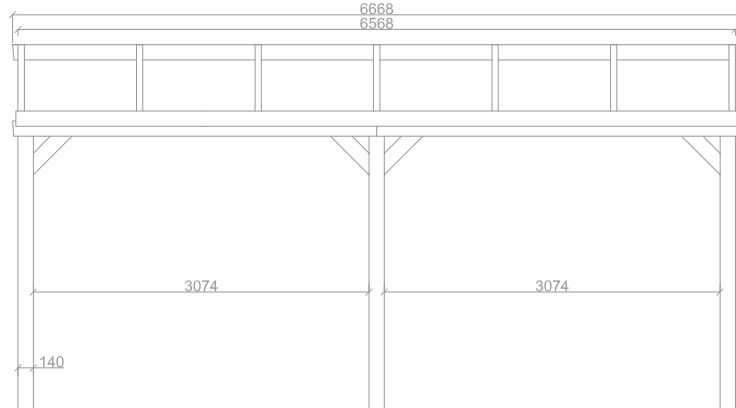

Onderwerp:	DD 140 Solar Muuraanbouw - 4398x3699		
Getekend:	S.Zijlstra	Type:	DD-Solar
Datum:	03-07-2023	Maatvoering:	Zie tekening
Schaal:	1:50	Status tekening:	

Maatvoering: 5483 x 3699 mm

BOVENAANZICHT

Maatvoering: 6568 x 3699 mm

BOVENAANZICHT

VOORAANZICHT

DOORSNEDE

T 0519 25 20 90
E contact@pext.nl
W www.pext.nl

Onderwerp:	DD 140 Solar Muuraanbouw - 6568x3699		
Getekend:	S.Zijlstra	Type:	DD-Solar
Datum:	03-07-2023	Maatvoering:	Zie tekening
Schaal:	1:50	Status tekening:	

Maatvoering: 7653 x 3699 mm

BOVENAANZICHT

VOORAANZICHT

DOORSNEDE

T 0519 25 20 90
E contact@pext.nl
W www.pext.nl

Onderwerp:	DD 140 Solar Muuraanbouw - 7653x3699		
Getekend:	S.Zijlstra	Type:	DD-Solar
Datum:	03-07-2023	Maatvoering:	Zie tekening
Schaal:	1:50	Status tekening:	

Maatvoering: 8738 x 3699 mm

BOVENAANZICHT

VOORAANZICHT

DOORSNEDE

T 0519 25 20 90
E contact@pext.nl
W www.pext.nl

Onderwerp:	DD 140 Solar Muuraanbouw - 8738x3699		
Getekend:	S.Zijlstra	Type:	DD-Solar
Datum:	03-07-2023	Maatvoering:	Zie tekening
Schaal:	1:50	Status tekening:	