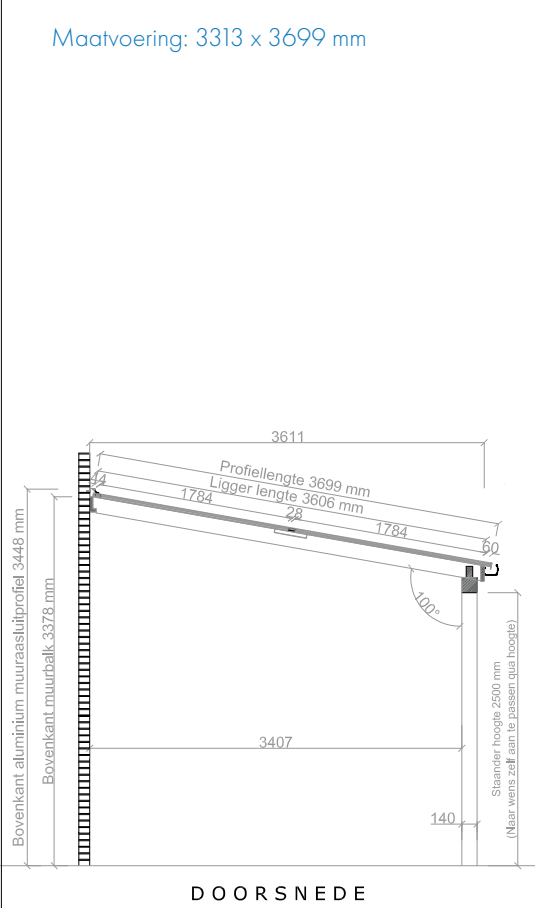

PEXT

SOLAR VERANDA

SOLAR CARPORT

OVERZICHTSTEKENINGEN

Muraanbouw

De kracht van Hout en Aluminium **én de Zon**

Maatvoering: 3313 x 3699 mm

T 0519 25 20 90
E contact@pext.nl
W www.pext.nl

Onderwerp:	DD 140 Solar Muuraanbouw - 3313x3699		
Getekend:	S.Zijlstra	Type:	DD-Solar
Datum:	03-07-2023	Maatvoering:	Zie tekening
Schaal:	1:50	Status tekening:	

Maatvoering: 4398 x 3699 mm

T 0519 25 20 90
E contact@pext.nl
W www.pext.nl

Onderwerp:	DD 140 Solar Muuraanbouw - 4398x3699		
Getekend:	S.Zijlstra	Type:	DD-Solar
Datum:	03-07-2023	Maatvoering:	Zie tekening
Schaal:	1:50	Status tekening:	

Maatvoering: 5483 x 3699 mm

BOVENAANZICHT

Maatvoering: 6568 x 3699 mm

BOVENAANZICHT

VOORAANZICHT

DOORSNEDE

T 0519 25 20 90
E contact@pext.nl
W www.pext.nl

Onderwerp:	DD 140 Solar Muuraanbouw - 6568x3699		
Getekend:	S.Zijlstra	Type:	DD-Solar
Datum:	03-07-2023	Maatvoering:	Zie tekening
Schaal:	1:50	Status tekening:	