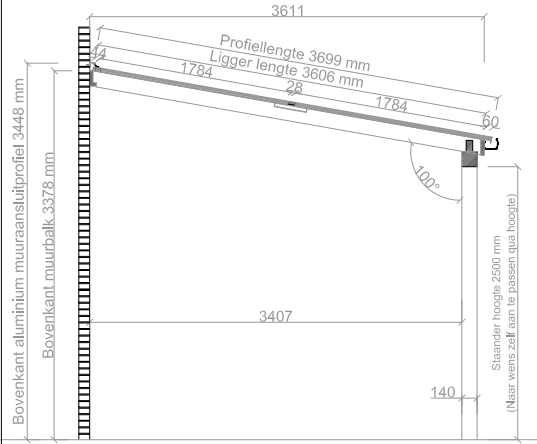

DOORSNEDE

T 0519 25 20 90
E contact@pext.nl
W www.pext.nl

Onderwerp:	DD 140 Solar Muuraanbouw - 5483x3699		
Getekend:	S.Zijlstra	Type:	DD-Solar
Datum:	03-07-2023	Maatvoering:	Zie tekening
Schaal:	1:50	Status tekening:	

Maatvoering: 6568 x 3699 mm