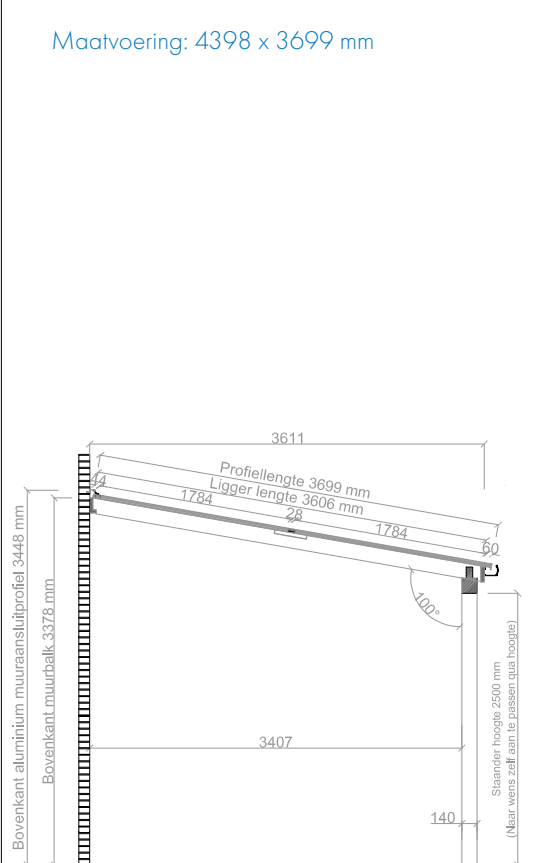

Onderwerp:	DD 140 Solar Muuraanbouw - 3313x3699		
Getekend:	S.Zijlstra	Type:	DD-Solar
Datum:	03-07-2023	Maatvoering:	Zie tekening
Schaal:	1:50	Status tekening:	

Maatvoering: 4398 x 3699 mm

T 0519 25 20 90
E contact@pext.nl
W www.pext.nl

Onderwerp:	DD 140 Solar Muuraanbouw - 4398x3699		
Getekend:	S.Zijlstra	Type:	DD-Solar
Datum:	03-07-2023	Maatvoering:	Zie tekening
Schaal:	1:50	Status tekening:	

Maatvoering: 5483 x 3699 mm

BOVENAANZICHT

Maatvoering: 6568 x 3699 mm

BOVENAANZICHT

VOORAANZICHT

DOORSNEDE

T 0519 25 20 90
E contact@pext.nl
W www.pext.nl

Onderwerp:	DD 140 Solar Muuraanbouw - 6568x3699		
Getekend:	S.Zijlstra	Type:	DD-Solar
Datum:	03-07-2023	Maatvoering:	Zie tekening
Schaal:	1:50	Status tekening:	

Maatvoering: 7653 x 3699 mm

BOVENAANZICHT

VOORAANZICHT

DOORSNEDE

T 0519 25 20 90
E contact@pext.nl
W www.pext.nl

Onderwerp:	DD 140 Solar Muuraanbouw - 7653x3699		
Getekend:	S.Zijlstra	Type:	DD-Solar
Datum:	03-07-2023	Maatvoering:	Zie tekening
Schaal:	1:50	Status tekening:	