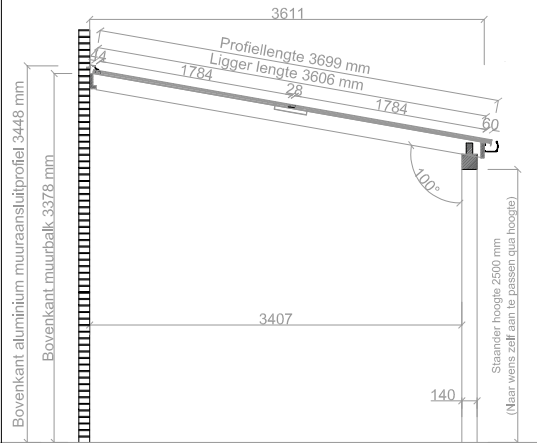

Onderwerp:	DD 140 Solar Muuraanbouw - 4398x3699		
Getekend:	S.Zijlstra	Type:	DD-Solar
Datum:	03-07-2023	Maatvoering:	Zie tekening
Schaal:	1:50	Status tekening:	

Maatvoering: 5483 x 3699 mm

BOVENAANZICHT

Maatvoering: 6568 x 3699 mm

BOVENAANZICHT

VOORAANZICHT

DOORSNEDE

T 0519 25 20 90
E contact@pext.nl
W www.pext.nl

Onderwerp:	DD 140 Solar Muuraanbouw - 6568x3699		
Getekend:	S.Zijlstra	Type:	DD-Solar
Datum:	03-07-2023	Maatvoering:	Zie tekening
Schaal:	1:50	Status tekening:	

Maatvoering: 7653 x 3699 mm

BOVENAANZICHT

VOORAANZICHT

DOORSNEDE

T 0519 25 20 90
E contact@pext.nl
W www.pext.nl

Onderwerp:	DD 140 Solar Muuraanbouw - 7653x3699		
Getekend:	S.Zijlstra	Type:	DD-Solar
Datum:	03-07-2023	Maatvoering:	Zie tekening
Schaal:	1:50	Status tekening:	

Maatvoering: 8738 x 3699 mm

BOVENAANZICHT

VOORAANZICHT

DOORSNEDE

T 0519 25 20 90
E contact@pext.nl
W www.pext.nl

Onderwerp:	DD 140 Solar Muuraanbouw - 8738x3699		
Getekend:	S.Zijlstra	Type:	DD-Solar
Datum:	03-07-2023	Maatvoering:	Zie tekening
Schaal:	1:50	Status tekening:	