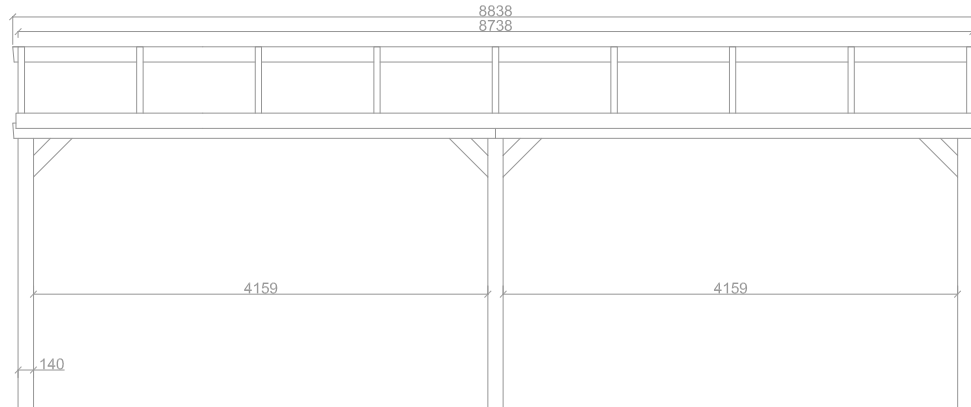

Maatvoering: 6568 x 3699 mm

BOVENAANZICHT

VOORAANZICHT

DOORSNEDE

T 0519 25 20 90
E contact@pext.nl
W www.pext.nl

Onderwerp:	DD 140 Solar Muuraanbouw - 6568x3699		
Getekend:	S.Zijlstra	Type:	DD-Solar
Datum:	03-07-2023	Maatvoering:	Zie tekening
Schaal:	1:50	Status tekening:	

Maatvoering: 7653 x 3699 mm

BOVENAANZICHT

VOORAANZICHT

DOORSNEDE

T 0519 25 20 90
E contact@pext.nl
W www.pext.nl

Onderwerp:	DD 140 Solar Muuraanbouw - 7653x3699		
Getekend:	S.Zijlstra	Type:	DD-Solar
Datum:	03-07-2023	Maatvoering:	Zie tekening
Schaal:	1:50	Status tekening:	

Maatvoering: 8738 x 3699 mm

BOVENAANZICHT

VOORAANZICHT

DOORSNEDE

T 0519 25 20 90
E contact@pext.nl
W www.pext.nl

Onderwerp:	DD 140 Solar Muuraanbouw - 8738x3699		
Getekend:	S.Zijlstra	Type:	DD-Solar
Datum:	03-07-2023	Maatvoering:	Zie tekening
Schaal:	1:50	Status tekening:	