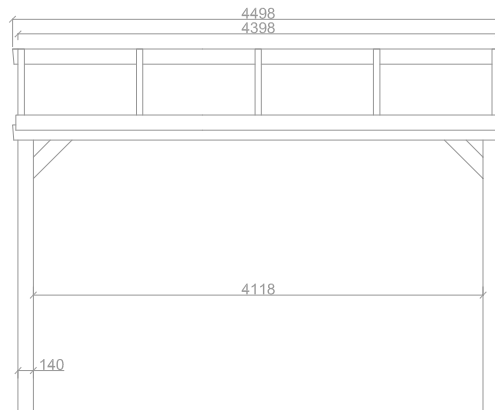

PEXT

SOLAR VERANDA

SOLAR CARPORT

OVERZICHTSTEKENINGEN

Muraanbouw

De kracht van Hout en Aluminium **én de Zon**

Maatvoering: 3313 x 3699 mm

T 0519 25 20 90
E contact@pext.nl
W www.pext.nl

Onderwerp:	DD 140 Solar Muuraanbouw - 3313x3699		
Getekend:	S.Zijlstra	Type:	DD-Solar
Datum:	03-07-2023	Maatvoering:	Zie tekening
Schaal:	1:50	Status tekening:	

Maatvoering: 4398 x 3699 mm

T 0519 25 20 90
E contact@pext.nl
W www.pext.nl

Onderwerp:	DD 140 Solar Muuraanbouw - 4398x3699		
Getekend:	S.Zijlstra	Type:	DD-Solar
Datum:	03-07-2023	Maatvoering:	Zie tekening
Schaal:	1:50	Status tekening:	

Maatvoering: 5483 x 3699 mm

BOVENAANZICHT

Maatvoering: 8738 x 3699 mm

BOVENAANZICHT

VOORAANZICHT

DOORSNEDE

T 0519 25 20 90
E contact@pext.nl
W www.pext.nl

Onderwerp:	DD 140 Solar Muuraanbouw - 8738x3699		
Getekend:	S.Zijlstra	Type:	DD-Solar
Datum:	03-07-2023	Maatvoering:	Zie tekening
Schaal:	1:50	Status tekening:	