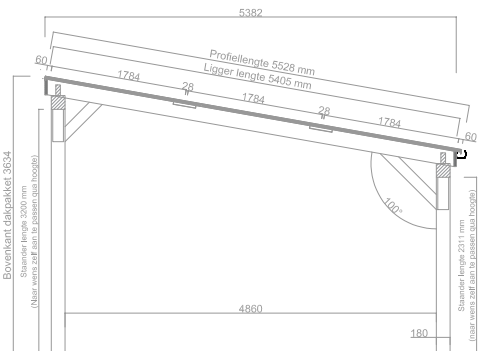

Maatvoering: 5603 x 5528 mm

BOVENAANZICHT

DOORSNEDE

VOORAANZICHT

T 0519 25 20 90
E contact@pext.nl
W www.pext.nl

| | | | |
|------------|-------------------------------------|------------------|--------------|
| Onderwerp: | DD 180 Solar Vrijstaand - 5603x5528 | | |
| Getekend: | S.Zijlstra | Type: | DD- XL Solar |
| Datum: | 06-07-2023 | Maatvoering: | Zie tekening |
| Schaal: | 1:60 | Status tekening: | |

Maatvoering: 6708 x 5528 mm

BOVENAANZICHT

DOORSNEDE

VOORAANZICHT

T 0519 25 20 90
E contact@pext.nl
W www.pext.nl

| | | | |
|------------|-------------------------------------|------------------|--------------|
| Onderwerp: | DD 180 Solar Vrijstaand - 6708x5528 | | |
| Getekend: | S.Zijlstra | Type: | DD- XL Solar |
| Datum: | 06-07-2023 | Maatvoering: | Zie tekening |
| Schaal: | 1:60 | Status tekening: | |

Maatvoering: 7813 x 5528 mm

BOVENAANZICHT

DOORSNEDE

VOORAANZICHT

T 0519 25 20 90
E contact@pext.nl
W www.pext.nl

| | | | |
|------------|-------------------------------------|------------------|--------------|
| Onderwerp: | DD 180 Solar Vrijstaand - 7813x5528 | | |
| Getekend: | S.Zijlstra | Type: | DD- XL Solar |
| Datum: | 04-07-2023 | Maatvoering: | Zie tekening |
| Schaal: | 1:60 | Status tekening: | |

Maatvoering: 8918 x 5528 mm

BOVENAANZICHT

DOORSNEDE

VOORAANZICHT

T 0519 25 20 90
E contact@pext.nl
W www.pext.nl

| | | | |
|------------|-------------------------------------|------------------|--------------|
| Onderwerp: | DD 180 Solar Vrijstaand - 8918x5528 | | |
| Getekend: | S.Zijlstra | Type: | DD- XL Solar |
| Datum: | 04-07-2023 | Maatvoering: | Zie tekening |
| Schaal: | 1:60 | Status tekening: | |