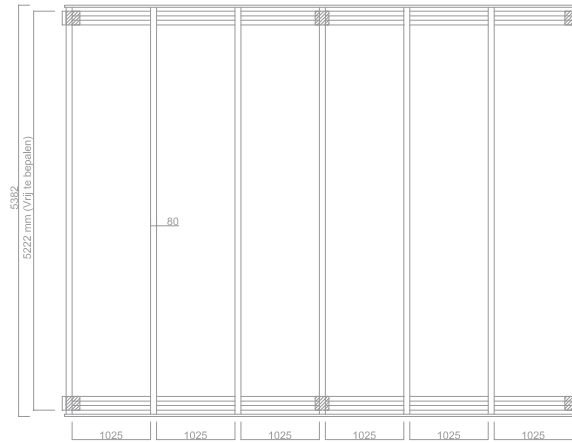

Maatvoering: 5603 x 5528 mm

BOVENAANZICHT

DOORSNEDE

VOORAANZICHT

T 0519 25 20 90
E contact@pext.nl
W www.pext.nl

| | | | |
|------------|-------------------------------------|------------------|--------------|
| Onderwerp: | DD 180 Solar Vrijstaand - 5603x5528 | | |
| Getekend: | S.Zijlstra | Type: | DD- XL Solar |
| Datum: | 06-07-2023 | Maatvoering: | Zie tekening |
| Schaal: | 1:60 | Status tekening: | |

Maatvoering: 6708 x 5528 mm

BOVENAANZICHT

DOORSNEDE

VOORAANZICHT

T 0519 25 20 90
E contact@pext.nl
W www.pext.nl

| | | | |
|------------|-------------------------------------|------------------|--------------|
| Onderwerp: | DD 180 Solar Vrijstaand - 6708x5528 | | |
| Getekend: | S.Zijlstra | Type: | DD- XL Solar |
| Datum: | 06-07-2023 | Maatvoering: | Zie tekening |
| Schaal: | 1:60 | Status tekening: | |

Maatvoering: 7813 x 5528 mm

BOVENAANZICHT

DOORSNEDE

VOORAANZICHT

T 0519 25 20 90
E contact@pext.nl
W www.pext.nl

| | | | |
|------------|-------------------------------------|------------------|--------------|
| Onderwerp: | DD 180 Solar Vrijstaand - 7813x5528 | | |
| Getekend: | S.Zijlstra | Type: | DD- XL Solar |
| Datum: | 04-07-2023 | Maatvoering: | Zie tekening |
| Schaal: | 1:60 | Status tekening: | |

Maatvoering: 8918 x 5528 mm

BOVENAANZICHT

DOORSNEDE

VOORAANZICHT

T 0519 25 20 90
E contact@pext.nl
W www.pext.nl

| | | | |
|------------|-------------------------------------|------------------|--------------|
| Onderwerp: | DD 180 Solar Vrijstaand - 8918x5528 | | |
| Getekend: | S.Zijlstra | Type: | DD- XL Solar |
| Datum: | 04-07-2023 | Maatvoering: | Zie tekening |
| Schaal: | 1:60 | Status tekening: | |