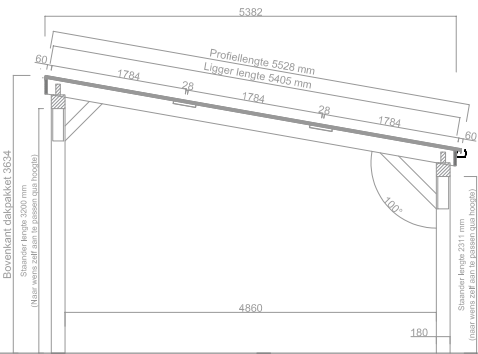

Maatvoering: 4498 x 5528 mm

BOVENAANZICHT

DOORSNEDE

VOORAANZICHT

T 0519 25 20 90
E contact@pext.nl
W www.pext.nl

| | | | |
|------------|-------------------------------------|------------------|--------------|
| Onderwerp: | DD 180 Solar Vrijstaand - 4498x5528 | | |
| Getekend: | S.Zijlstra | Type: | DD- XL Solar |
| Datum: | 06-07-2023 | Maatvoering: | Zie tekening |
| Schaal: | 1:60 | Status tekening: | |

Maatvoering: 5603 x 5528 mm

BOVENAANZICHT

DOORSNEDE

VOORAANZICHT

T 0519 25 20 90
E contact@pext.nl
W www.pext.nl

| | | | |
|------------|-------------------------------------|------------------|--------------|
| Onderwerp: | DD 180 Solar Vrijstaand - 5603x5528 | | |
| Getekend: | S.Zijlstra | Type: | DD- XL Solar |
| Datum: | 06-07-2023 | Maatvoering: | Zie tekening |
| Schaal: | 1:60 | Status tekening: | |

Maatvoering: 6708 x 5528 mm

BOVENAANZICHT

DOORSNEDE

VOORAANZICHT

T 0519 25 20 90
E contact@pext.nl
W www.pext.nl

| | | | |
|------------|-------------------------------------|------------------|--------------|
| Onderwerp: | DD 180 Solar Vrijstaand - 6708x5528 | | |
| Getekend: | S.Zijlstra | Type: | DD- XL Solar |
| Datum: | 06-07-2023 | Maatvoering: | Zie tekening |
| Schaal: | 1:60 | Status tekening: | |

Maatvoering: 8918 x 5528 mm

BOVENAANZICHT

DOORSNEDE

VOORAANZICHT

T 0519 25 20 90
E contact@pext.nl
W www.pext.nl

| | | | |
|------------|-------------------------------------|------------------|--------------|
| Onderwerp: | DD 180 Solar Vrijstaand - 8918x5528 | | |
| Getekend: | S.Zijlstra | Type: | DD- XL Solar |
| Datum: | 04-07-2023 | Maatvoering: | Zie tekening |
| Schaal: | 1:60 | Status tekening: | |