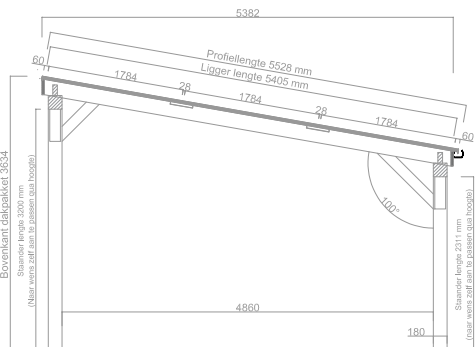

Maatvoering: 4498 x 5528 mm

BOVENAANZICHT

DOORSNEDE

VOORAANZICHT

T 0519 25 20 90
E contact@pext.nl
W www.pext.nl

| | | | |
|------------|-------------------------------------|------------------|--------------|
| Onderwerp: | DD 180 Solar Vrijstaand - 4498x5528 | | |
| Getekend: | S.Zijlstra | Type: | DD- XL Solar |
| Datum: | 06-07-2023 | Maatvoering: | Zie tekening |
| Schaal: | 1:60 | Status tekening: | |

Maatvoering: 5603 x 5528 mm

BOVENAANZICHT

DOORSNEDE

VOORAANZICHT

T 0519 25 20 90
E contact@pext.nl
W www.pext.nl

| | | | |
|------------|-------------------------------------|------------------|--------------|
| Onderwerp: | DD 180 Solar Vrijstaand - 5603x5528 | | |
| Getekend: | S.Zijlstra | Type: | DD- XL Solar |
| Datum: | 06-07-2023 | Maatvoering: | Zie tekening |
| Schaal: | 1:60 | Status tekening: | |

Maatvoering: 6708 x 5528 mm

BOVENAANZICHT

DOORSNEDE

VOORAANZICHT

T 0519 25 20 90
E contact@pext.nl
W www.pext.nl

| | | | |
|------------|-------------------------------------|------------------|--------------|
| Onderwerp: | DD 180 Solar Vrijstaand - 6708x5528 | | |
| Getekend: | S.Zijlstra | Type: | DD- XL Solar |
| Datum: | 06-07-2023 | Maatvoering: | Zie tekening |
| Schaal: | 1:60 | Status tekening: | |

Maatvoering: 8918 x 5528 mm

BOVENAANZICHT

DOORSNEDE

VOORAANZICHT

T 0519 25 20 90
E contact@pext.nl
W www.pext.nl

| | | | |
|------------|-------------------------------------|------------------|--------------|
| Onderwerp: | DD 180 Solar Vrijstaand - 8918x5528 | | |
| Getekend: | S.Zijlstra | Type: | DD- XL Solar |
| Datum: | 04-07-2023 | Maatvoering: | Zie tekening |
| Schaal: | 1:60 | Status tekening: | |