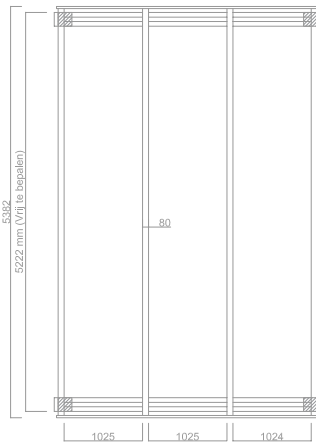

PEXT

SOLAR VERANDA

SOLAR CARPORT

OVERZICHTSTEKENINGEN

Vrijstaand XL

De kracht van Hout en Aluminium **én de Zon**

Maatvoering: 3393 x 5528 mm

BOVENAANZICHT

Maatvoering: 4498 x 5528 mm

BOVENAANZICHT

DOORSNEDE

VOORAANZICHT

T 0519 25 20 90
E contact@pext.nl
W www.pext.nl

| | | | |
|------------|-------------------------------------|------------------|--------------|
| Onderwerp: | DD 180 Solar Vrijstaand - 4498x5528 | | |
| Getekend: | S.Zijlstra | Type: | DD- XL Solar |
| Datum: | 06-07-2023 | Maatvoering: | Zie tekening |
| Schaal: | 1:60 | Status tekening: | |

Maatvoering: 6708 x 5528 mm

BOVENAANZICHT

DOORSNEDE

VOORAANZICHT

T 0519 25 20 90
E contact@pext.nl
W www.pext.nl

| | | | |
|------------|-------------------------------------|------------------|--------------|
| Onderwerp: | DD 180 Solar Vrijstaand - 6708x5528 | | |
| Getekend: | S.Zijlstra | Type: | DD- XL Solar |
| Datum: | 06-07-2023 | Maatvoering: | Zie tekening |
| Schaal: | 1:60 | Status tekening: | |

Maatvoering: 8918 x 5528 mm

BOVENAANZICHT

DOORSNEDE

VOORAANZICHT

T 0519 25 20 90
E contact@pext.nl
W www.pext.nl

| | | | |
|------------|-------------------------------------|------------------|--------------|
| Onderwerp: | DD 180 Solar Vrijstaand - 8918x5528 | | |
| Getekend: | S.Zijlstra | Type: | DD- XL Solar |
| Datum: | 04-07-2023 | Maatvoering: | Zie tekening |
| Schaal: | 1:60 | Status tekening: | |