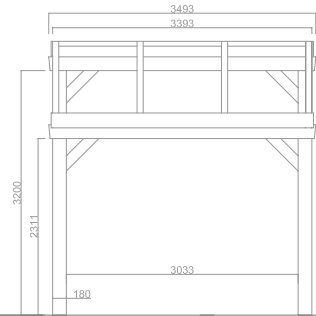

VOORAANZICHT

T 0519 25 20 90
E contact@pext.nl
W www.pext.nl

Onderwerp:	DD 180 Solar Vrijstaand - 3393x5528		
Getekend:	S.Zijlstra	Type:	DD- XL Solar
Datum:	06-07-2023	Maatvoering:	Zie tekening
Schaal:	1:60	Status tekening:	

Maatvoering: 4498 x 5528 mm