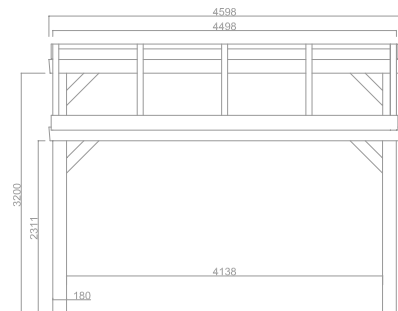

Maatvoering: 4498 x 5528 mm

BOVENAANZICHT

DOORSNEDE

VOORAANZICHT

T 0519 25 20 90
E contact@pext.nl
W www.pext.nl

| | | | |
|------------|-------------------------------------|------------------|--------------|
| Onderwerp: | DD 180 Solar Vrijstaand - 4498x5528 | | |
| Getekend: | S.Zijlstra | Type: | DD- XL Solar |
| Datum: | 06-07-2023 | Maatvoering: | Zie tekening |
| Schaal: | 1:60 | Status tekening: | |

Maatvoering: 5603 x 5528 mm

BOVENAANZICHT

DOORSNEDE

VOORAANZICHT

T 0519 25 20 90
E contact@pext.nl
W www.pext.nl

| | | | |
|------------|-------------------------------------|------------------|--------------|
| Onderwerp: | DD 180 Solar Vrijstaand - 5603x5528 | | |
| Getekend: | S.Zijlstra | Type: | DD- XL Solar |
| Datum: | 06-07-2023 | Maatvoering: | Zie tekening |
| Schaal: | 1:60 | Status tekening: | |

Maatvoering: 6708 x 5528 mm

BOVENAANZICHT

DOORSNEDE

VOORAANZICHT

T 0519 25 20 90
E contact@pext.nl
W www.pext.nl

| | | | |
|------------|-------------------------------------|------------------|--------------|
| Onderwerp: | DD 180 Solar Vrijstaand - 6708x5528 | | |
| Getekend: | S.Zijlstra | Type: | DD- XL Solar |
| Datum: | 06-07-2023 | Maatvoering: | Zie tekening |
| Schaal: | 1:60 | Status tekening: | |

Maatvoering: 8918 x 5528 mm

BOVENAANZICHT

DOORSNEDE

VOORAANZICHT

T 0519 25 20 90
E contact@pext.nl
W www.pext.nl

| | | | |
|------------|-------------------------------------|------------------|--------------|
| Onderwerp: | DD 180 Solar Vrijstaand - 8918x5528 | | |
| Getekend: | S.Zijlstra | Type: | DD- XL Solar |
| Datum: | 04-07-2023 | Maatvoering: | Zie tekening |
| Schaal: | 1:60 | Status tekening: | |