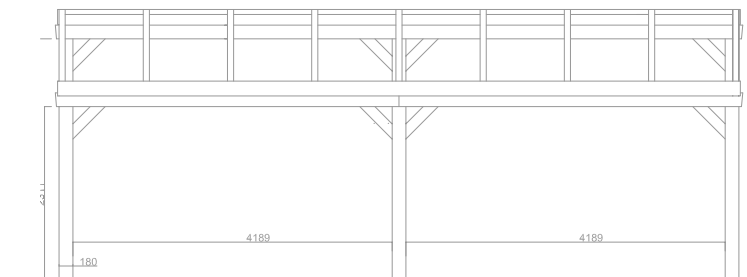

Maatvoering: 6708 x 5528 mm

BOVENAANZICHT

DOORSNEDE

VOORAANZICHT

T 0519 25 20 90
E contact@pext.nl
W www.pext.nl

| | | | |
|------------|-------------------------------------|------------------|--------------|
| Onderwerp: | DD 180 Solar Vrijstaand - 6708x5528 | | |
| Getekend: | S.Zijlstra | Type: | DD- XL Solar |
| Datum: | 06-07-2023 | Maatvoering: | Zie tekening |
| Schaal: | 1:60 | Status tekening: | |

Maatvoering: 7813 x 5528 mm

BOVENAANZICHT

DOORSNEDE

VOORAANZICHT

T 0519 25 20 90
E contact@pext.nl
W www.pext.nl

| | | | |
|------------|-------------------------------------|------------------|--------------|
| Onderwerp: | DD 180 Solar Vrijstaand - 7813x5528 | | |
| Getekend: | S.Zijlstra | Type: | DD- XL Solar |
| Datum: | 04-07-2023 | Maatvoering: | Zie tekening |
| Schaal: | 1:60 | Status tekening: | |

Maatvoering: 8918 x 5528 mm

BOVENAANZICHT

DOORSNEDE

VOORAANZICHT

T 0519 25 20 90
E contact@pext.nl
W www.pext.nl

| | | | |
|------------|-------------------------------------|------------------|--------------|
| Onderwerp: | DD 180 Solar Vrijstaand - 8918x5528 | | |
| Getekend: | S.Zijlstra | Type: | DD- XL Solar |
| Datum: | 04-07-2023 | Maatvoering: | Zie tekening |
| Schaal: | 1:60 | Status tekening: | |