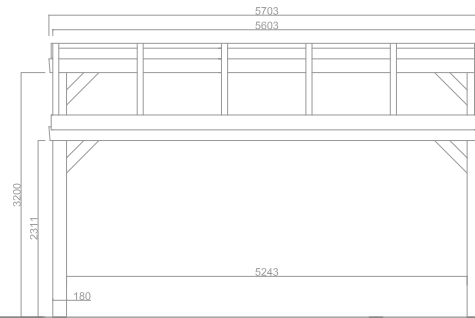

Maatvoering: 4498 x 5528 mm

BOVENAANZICHT

DOORSNEDE

VOORAANZICHT

T 0519 25 20 90
E contact@pext.nl
W www.pext.nl

| | | | |
|------------|-------------------------------------|------------------|--------------|
| Onderwerp: | DD 180 Solar Vrijstaand - 4498x5528 | | |
| Getekend: | S.Zijlstra | Type: | DD- XL Solar |
| Datum: | 06-07-2023 | Maatvoering: | Zie tekening |
| Schaal: | 1:60 | Status tekening: | |

Maatvoering: 5603 x 5528 mm

BOVENAANZICHT

DOORSNEDE

VOORAANZICHT

T 0519 25 20 90
E contact@pext.nl
W www.pext.nl

| | | | |
|------------|-------------------------------------|------------------|--------------|
| Onderwerp: | DD 180 Solar Vrijstaand - 5603x5528 | | |
| Getekend: | S.Zijlstra | Type: | DD- XL Solar |
| Datum: | 06-07-2023 | Maatvoering: | Zie tekening |
| Schaal: | 1:60 | Status tekening: | |

Maatvoering: 6708 x 5528 mm

BOVENAANZICHT

DOORSNEDE

VOORAANZICHT

T 0519 25 20 90
E contact@pext.nl
W www.pext.nl

| | | | |
|------------|-------------------------------------|------------------|--------------|
| Onderwerp: | DD 180 Solar Vrijstaand - 6708x5528 | | |
| Getekend: | S.Zijlstra | Type: | DD- XL Solar |
| Datum: | 06-07-2023 | Maatvoering: | Zie tekening |
| Schaal: | 1:60 | Status tekening: | |

Maatvoering: 7813 x 5528 mm

BOVENAANZICHT

DOORSNEDE

VOORAANZICHT

T 0519 25 20 90
E contact@pext.nl
W www.pext.nl

| | | | |
|------------|-------------------------------------|------------------|--------------|
| Onderwerp: | DD 180 Solar Vrijstaand - 7813x5528 | | |
| Getekend: | S.Zijlstra | Type: | DD- XL Solar |
| Datum: | 04-07-2023 | Maatvoering: | Zie tekening |
| Schaal: | 1:60 | Status tekening: | |