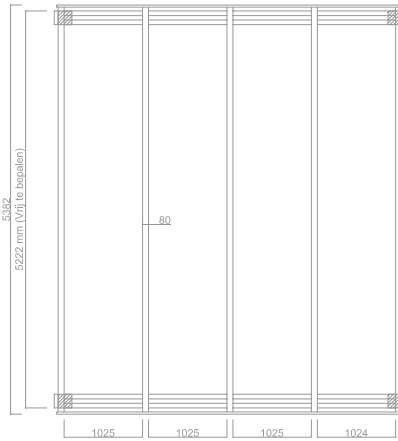

Maatvoering: 4498 x 5528 mm

BOVENAANZICHT

DOORSNEDE

VOORAANZICHT

T 0519 25 20 90
E contact@pext.nl
W www.pext.nl

| | | | |
|------------|-------------------------------------|------------------|--------------|
| Onderwerp: | DD 180 Solar Vrijstaand - 4498x5528 | | |
| Getekend: | S.Zijlstra | Type: | DD- XL Solar |
| Datum: | 06-07-2023 | Maatvoering: | Zie tekening |
| Schaal: | 1:60 | Status tekening: | |

Maatvoering: 5603 x 5528 mm

BOVENAANZICHT

DOORSNEDE

VOORAANZICHT

T 0519 25 20 90
E contact@pext.nl
W www.pext.nl

| | | | |
|------------|-------------------------------------|------------------|--------------|
| Onderwerp: | DD 180 Solar Vrijstaand - 5603x5528 | | |
| Getekend: | S.Zijlstra | Type: | DD- XL Solar |
| Datum: | 06-07-2023 | Maatvoering: | Zie tekening |
| Schaal: | 1:60 | Status tekening: | |

Maatvoering: 6708 x 5528 mm

BOVENAANZICHT

DOORSNEDE

VOORAANZICHT

T 0519 25 20 90
E contact@pext.nl
W www.pext.nl

| | | | |
|------------|-------------------------------------|------------------|--------------|
| Onderwerp: | DD 180 Solar Vrijstaand - 6708x5528 | | |
| Getekend: | S.Zijlstra | Type: | DD- XL Solar |
| Datum: | 06-07-2023 | Maatvoering: | Zie tekening |
| Schaal: | 1:60 | Status tekening: | |

Maatvoering: 8918 x 5528 mm

BOVENAANZICHT

DOORSNEDE

VOORAANZICHT

T 0519 25 20 90
E contact@pext.nl
W www.pext.nl

| | | | |
|------------|-------------------------------------|------------------|--------------|
| Onderwerp: | DD 180 Solar Vrijstaand - 8918x5528 | | |
| Getekend: | S.Zijlstra | Type: | DD- XL Solar |
| Datum: | 04-07-2023 | Maatvoering: | Zie tekening |
| Schaal: | 1:60 | Status tekening: | |