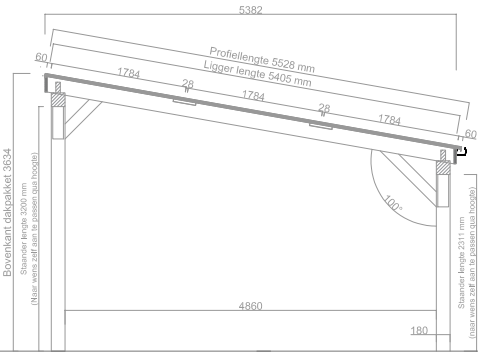

Maatvoering: 5603 x 5528 mm

BOVENAANZICHT

DOORSNEDE

VOORAANZICHT

T 0519 25 20 90
E contact@pext.nl
W www.pext.nl

| | | | |
|------------|-------------------------------------|------------------|--------------|
| Onderwerp: | DD 180 Solar Vrijstaand - 5603x5528 | | |
| Getekend: | S.Zijlstra | Type: | DD- XL Solar |
| Datum: | 06-07-2023 | Maatvoering: | Zie tekening |
| Schaal: | 1:60 | Status tekening: | |

Maatvoering: 6708 x 5528 mm

BOVENAANZICHT

DOORSNEDE

VOORAANZICHT

T 0519 25 20 90
E contact@pext.nl
W www.pext.nl

| | | | |
|------------|-------------------------------------|------------------|--------------|
| Onderwerp: | DD 180 Solar Vrijstaand - 6708x5528 | | |
| Getekend: | S.Zijlstra | Type: | DD- XL Solar |
| Datum: | 06-07-2023 | Maatvoering: | Zie tekening |
| Schaal: | 1:60 | Status tekening: | |

Maatvoering: 7813 x 5528 mm

BOVENAANZICHT

DOORSNEDE

VOORAANZICHT

T 0519 25 20 90
E contact@pext.nl
W www.pext.nl

| | | | |
|------------|-------------------------------------|------------------|--------------|
| Onderwerp: | DD 180 Solar Vrijstaand - 7813x5528 | | |
| Getekend: | S.Zijlstra | Type: | DD- XL Solar |
| Datum: | 04-07-2023 | Maatvoering: | Zie tekening |
| Schaal: | 1:60 | Status tekening: | |

Maatvoering: 8918 x 5528 mm

BOVENAANZICHT

DOORSNEDE

VOORAANZICHT

T 0519 25 20 90
E contact@pext.nl
W www.pext.nl

| | | | |
|------------|-------------------------------------|------------------|--------------|
| Onderwerp: | DD 180 Solar Vrijstaand - 8918x5528 | | |
| Getekend: | S.Zijlstra | Type: | DD- XL Solar |
| Datum: | 04-07-2023 | Maatvoering: | Zie tekening |
| Schaal: | 1:60 | Status tekening: | |