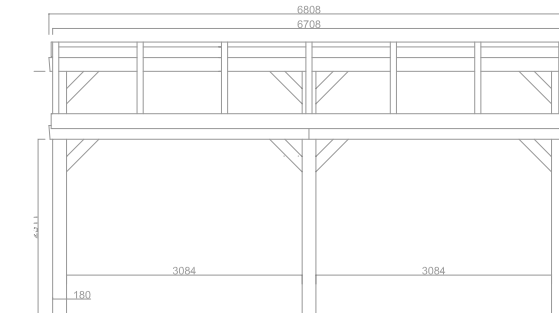

Maatvoering: 5603 x 5528 mm

BOVENAANZICHT

DOORSNEDE

VOORAANZICHT

T 0519 25 20 90
E contact@pext.nl
W www.pext.nl

| | | | |
|------------|-------------------------------------|------------------|--------------|
| Onderwerp: | DD 180 Solar Vrijstaand - 5603x5528 | | |
| Getekend: | S.Zijlstra | Type: | DD- XL Solar |
| Datum: | 06-07-2023 | Maatvoering: | Zie tekening |
| Schaal: | 1:60 | Status tekening: | |

Maatvoering: 6708 x 5528 mm

BOVENAANZICHT

DOORSNEDE

VOORAANZICHT

T 0519 25 20 90
E contact@pext.nl
W www.pext.nl

| | | | |
|------------|-------------------------------------|------------------|--------------|
| Onderwerp: | DD 180 Solar Vrijstaand - 6708x5528 | | |
| Getekend: | S.Zijlstra | Type: | DD- XL Solar |
| Datum: | 06-07-2023 | Maatvoering: | Zie tekening |
| Schaal: | 1:60 | Status tekening: | |

Maatvoering: 7813 x 5528 mm

BOVENAANZICHT

DOORSNEDE

VOORAANZICHT

T 0519 25 20 90
E contact@pext.nl
W www.pext.nl

| | | | |
|------------|-------------------------------------|------------------|--------------|
| Onderwerp: | DD 180 Solar Vrijstaand - 7813x5528 | | |
| Getekend: | S.Zijlstra | Type: | DD- XL Solar |
| Datum: | 04-07-2023 | Maatvoering: | Zie tekening |
| Schaal: | 1:60 | Status tekening: | |

Maatvoering: 8918 x 5528 mm

BOVENAANZICHT

DOORSNEDE

VOORAANZICHT

T 0519 25 20 90
E contact@pext.nl
W www.pext.nl

| | | | |
|------------|-------------------------------------|------------------|--------------|
| Onderwerp: | DD 180 Solar Vrijstaand - 8918x5528 | | |
| Getekend: | S.Zijlstra | Type: | DD- XL Solar |
| Datum: | 04-07-2023 | Maatvoering: | Zie tekening |
| Schaal: | 1:60 | Status tekening: | |