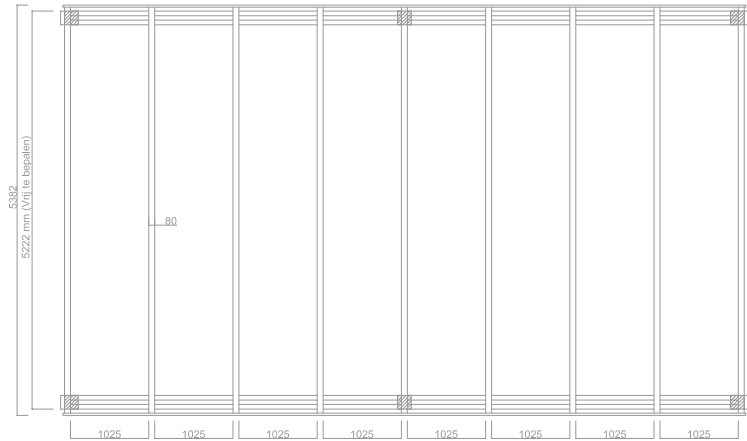

Maatvoering: 5603 x 5528 mm

BOVENAANZICHT

DOORSNEDE

VOORAANZICHT

T 0519 25 20 90
E contact@pext.nl
W www.pext.nl

| | | | |
|------------|-------------------------------------|------------------|--------------|
| Onderwerp: | DD 180 Solar Vrijstaand - 5603x5528 | | |
| Getekend: | S.Zijlstra | Type: | DD- XL Solar |
| Datum: | 06-07-2023 | Maatvoering: | Zie tekening |
| Schaal: | 1:60 | Status tekening: | |

Maatvoering: 6708 x 5528 mm

BOVENAANZICHT

DOORSNEDE

VOORAANZICHT

T 0519 25 20 90
E contact@pext.nl
W www.pext.nl

| | | | |
|------------|-------------------------------------|------------------|--------------|
| Onderwerp: | DD 180 Solar Vrijstaand - 6708x5528 | | |
| Getekend: | S.Zijlstra | Type: | DD- XL Solar |
| Datum: | 06-07-2023 | Maatvoering: | Zie tekening |
| Schaal: | 1:60 | Status tekening: | |

Maatvoering: 7813 x 5528 mm

BOVENAANZICHT

DOORSNEDE

VOORAANZICHT

T 0519 25 20 90
E contact@pext.nl
W www.pext.nl

| | | | |
|------------|-------------------------------------|------------------|--------------|
| Onderwerp: | DD 180 Solar Vrijstaand - 7813x5528 | | |
| Getekend: | S.Zijlstra | Type: | DD- XL Solar |
| Datum: | 04-07-2023 | Maatvoering: | Zie tekening |
| Schaal: | 1:60 | Status tekening: | |

Maatvoering: 8918 x 5528 mm

BOVENAANZICHT

DOORSNEDE

VOORAANZICHT

T 0519 25 20 90
E contact@pext.nl
W www.pext.nl

| | | | |
|------------|-------------------------------------|------------------|--------------|
| Onderwerp: | DD 180 Solar Vrijstaand - 8918x5528 | | |
| Getekend: | S.Zijlstra | Type: | DD- XL Solar |
| Datum: | 04-07-2023 | Maatvoering: | Zie tekening |
| Schaal: | 1:60 | Status tekening: | |