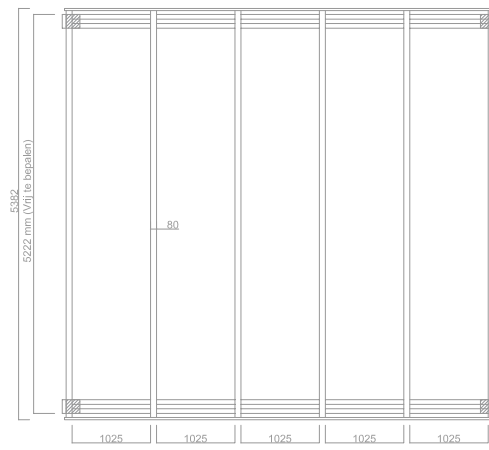

Maatvoering: 4498 x 5528 mm

BOVENAANZICHT

DOORSNEDE

VOORAANZICHT

T 0519 25 20 90
E contact@pext.nl
W www.pext.nl

| | | | |
|------------|-------------------------------------|------------------|--------------|
| Onderwerp: | DD 180 Solar Vrijstaand - 4498x5528 | | |
| Getekend: | S.Zijlstra | Type: | DD- XL Solar |
| Datum: | 06-07-2023 | Maatvoering: | Zie tekening |
| Schaal: | 1:60 | Status tekening: | |

Maatvoering: 5603 x 5528 mm

BOVENAANZICHT

DOORSNEDE

VOORAANZICHT

T 0519 25 20 90
E contact@pext.nl
W www.pext.nl

| | | | |
|------------|-------------------------------------|------------------|--------------|
| Onderwerp: | DD 180 Solar Vrijstaand - 5603x5528 | | |
| Getekend: | S.Zijlstra | Type: | DD- XL Solar |
| Datum: | 06-07-2023 | Maatvoering: | Zie tekening |
| Schaal: | 1:60 | Status tekening: | |

Maatvoering: 6708 x 5528 mm

BOVENAANZICHT

DOORSNEDE

VOORAANZICHT

T 0519 25 20 90
E contact@pext.nl
W www.pext.nl

| | | | |
|------------|-------------------------------------|------------------|--------------|
| Onderwerp: | DD 180 Solar Vrijstaand - 6708x5528 | | |
| Getekend: | S.Zijlstra | Type: | DD- XL Solar |
| Datum: | 06-07-2023 | Maatvoering: | Zie tekening |
| Schaal: | 1:60 | Status tekening: | |

Maatvoering: 8918 x 5528 mm

BOVENAANZICHT

DOORSNEDE

VOORAANZICHT

T 0519 25 20 90
E contact@pext.nl
W www.pext.nl

| | | | |
|------------|-------------------------------------|------------------|--------------|
| Onderwerp: | DD 180 Solar Vrijstaand - 8918x5528 | | |
| Getekend: | S.Zijlstra | Type: | DD- XL Solar |
| Datum: | 04-07-2023 | Maatvoering: | Zie tekening |
| Schaal: | 1:60 | Status tekening: | |