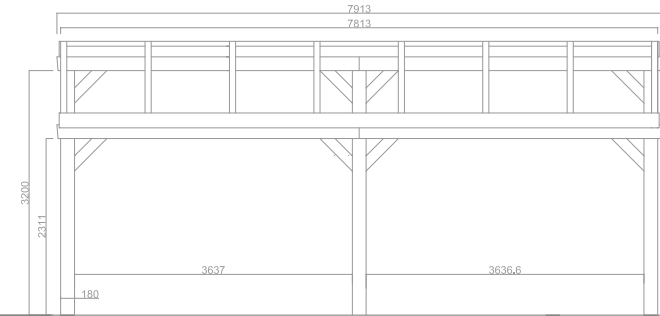

Maatvoering: 5603 x 5528 mm

BOVENAANZICHT

DOORSNEDE

VOORAANZICHT

T 0519 25 20 90
E contact@pext.nl
W www.pext.nl

| | | | |
|------------|-------------------------------------|------------------|--------------|
| Onderwerp: | DD 180 Solar Vrijstaand - 5603x5528 | | |
| Getekend: | S.Zijlstra | Type: | DD- XL Solar |
| Datum: | 06-07-2023 | Maatvoering: | Zie tekening |
| Schaal: | 1:60 | Status tekening: | |

Maatvoering: 6708 x 5528 mm

BOVENAANZICHT

DOORSNEDE

VOORAANZICHT

T 0519 25 20 90
E contact@pext.nl
W www.pext.nl

| | | | |
|------------|-------------------------------------|------------------|--------------|
| Onderwerp: | DD 180 Solar Vrijstaand - 6708x5528 | | |
| Getekend: | S.Zijlstra | Type: | DD- XL Solar |
| Datum: | 06-07-2023 | Maatvoering: | Zie tekening |
| Schaal: | 1:60 | Status tekening: | |

Maatvoering: 7813 x 5528 mm

BOVENAANZICHT

DOORSNEDE

VOORAANZICHT

T 0519 25 20 90
E contact@pext.nl
W www.pext.nl

| | | | |
|------------|-------------------------------------|------------------|--------------|
| Onderwerp: | DD 180 Solar Vrijstaand - 7813x5528 | | |
| Getekend: | S.Zijlstra | Type: | DD- XL Solar |
| Datum: | 04-07-2023 | Maatvoering: | Zie tekening |
| Schaal: | 1:60 | Status tekening: | |

Maatvoering: 8918 x 5528 mm

BOVENAANZICHT

DOORSNEDE

VOORAANZICHT

T 0519 25 20 90
E contact@pext.nl
W www.pext.nl

| | | | |
|------------|-------------------------------------|------------------|--------------|
| Onderwerp: | DD 180 Solar Vrijstaand - 8918x5528 | | |
| Getekend: | S.Zijlstra | Type: | DD- XL Solar |
| Datum: | 04-07-2023 | Maatvoering: | Zie tekening |
| Schaal: | 1:60 | Status tekening: | |