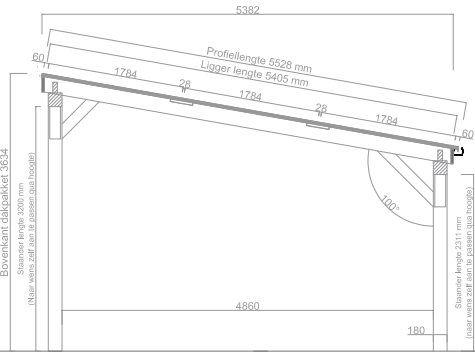

PEXT

SOLAR VERANDA

SOLAR CARPORT

OVERZICHTSTEKENINGEN

Vrijstaand XL

De kracht van Hout en Aluminium **én de Zon**

Maatvoering: 3393 x 5528 mm

BOVENAANZICHT

Maatvoering: 4498 x 5528 mm

BOVENAANZICHT

DOORSNEDE

VOORAANZICHT

T 0519 25 20 90
E contact@pext.nl
W www.pext.nl

| | | | |
|------------|-------------------------------------|------------------|--------------|
| Onderwerp: | DD 180 Solar Vrijstaand - 4498x5528 | | |
| Getekend: | S.Zijlstra | Type: | DD- XL Solar |
| Datum: | 06-07-2023 | Maatvoering: | Zie tekening |
| Schaal: | 1:60 | Status tekening: | |

Maatvoering: 5603 x 5528 mm

BOVENAANZICHT

DOORSNEDE

VOORAANZICHT

T 0519 25 20 90
E contact@pext.nl
W www.pext.nl

| | | | |
|------------|-------------------------------------|------------------|--------------|
| Onderwerp: | DD 180 Solar Vrijstaand - 5603x5528 | | |
| Getekend: | S.Zijlstra | Type: | DD- XL Solar |
| Datum: | 06-07-2023 | Maatvoering: | Zie tekening |
| Schaal: | 1:60 | Status tekening: | |

Maatvoering: 8918 x 5528 mm

BOVENAANZICHT

DOORSNEDE

VOORAANZICHT

T 0519 25 20 90
E contact@pext.nl
W www.pext.nl

| | | | |
|------------|-------------------------------------|------------------|--------------|
| Onderwerp: | DD 180 Solar Vrijstaand - 8918x5528 | | |
| Getekend: | S.Zijlstra | Type: | DD- XL Solar |
| Datum: | 04-07-2023 | Maatvoering: | Zie tekening |
| Schaal: | 1:60 | Status tekening: | |