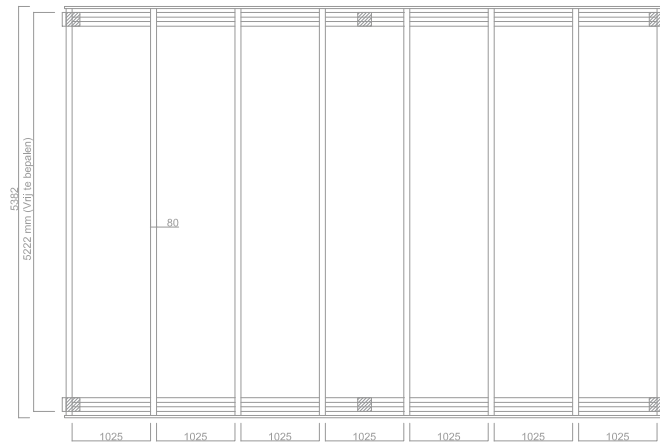

Maatvoering: 5603 x 5528 mm

BOVENAANZICHT

DOORSNEDE

VOORAANZICHT

T 0519 25 20 90
E contact@pext.nl
W www.pext.nl

| | | | |
|------------|-------------------------------------|------------------|--------------|
| Onderwerp: | DD 180 Solar Vrijstaand - 5603x5528 | | |
| Getekend: | S.Zijlstra | Type: | DD- XL Solar |
| Datum: | 06-07-2023 | Maatvoering: | Zie tekening |
| Schaal: | 1:60 | Status tekening: | |

Maatvoering: 6708 x 5528 mm

BOVENAANZICHT

DOORSNEDE

VOORAANZICHT

T 0519 25 20 90
E contact@pext.nl
W www.pext.nl

| | | | |
|------------|-------------------------------------|------------------|--------------|
| Onderwerp: | DD 180 Solar Vrijstaand - 6708x5528 | | |
| Getekend: | S.Zijlstra | Type: | DD- XL Solar |
| Datum: | 06-07-2023 | Maatvoering: | Zie tekening |
| Schaal: | 1:60 | Status tekening: | |

Maatvoering: 7813 x 5528 mm

BOVENAANZICHT

DOORSNEDE

VOORAANZICHT

T 0519 25 20 90
E contact@pext.nl
W www.pext.nl

| | | | |
|------------|-------------------------------------|------------------|--------------|
| Onderwerp: | DD 180 Solar Vrijstaand - 7813x5528 | | |
| Getekend: | S.Zijlstra | Type: | DD- XL Solar |
| Datum: | 04-07-2023 | Maatvoering: | Zie tekening |
| Schaal: | 1:60 | Status tekening: | |

Maatvoering: 8918 x 5528 mm

BOVENAANZICHT

DOORSNEDE

VOORAANZICHT

T 0519 25 20 90
E contact@pext.nl
W www.pext.nl

| | | | |
|------------|-------------------------------------|------------------|--------------|
| Onderwerp: | DD 180 Solar Vrijstaand - 8918x5528 | | |
| Getekend: | S.Zijlstra | Type: | DD- XL Solar |
| Datum: | 04-07-2023 | Maatvoering: | Zie tekening |
| Schaal: | 1:60 | Status tekening: | |