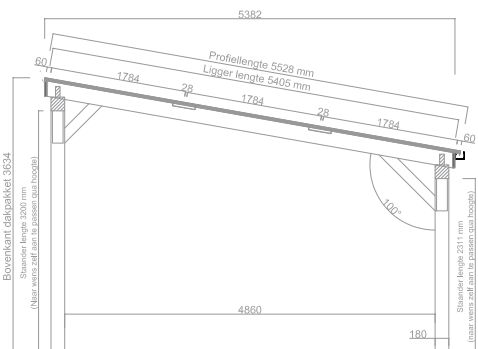

Maatvoering: 5603 x 5528 mm

BOVENAANZICHT

DOORSNEDE

VOORAANZICHT

T 0519 25 20 90
E contact@pext.nl
W www.pext.nl

| | | | |
|------------|-------------------------------------|------------------|--------------|
| Onderwerp: | DD 180 Solar Vrijstaand - 5603x5528 | | |
| Getekend: | S.Zijlstra | Type: | DD- XL Solar |
| Datum: | 06-07-2023 | Maatvoering: | Zie tekening |
| Schaal: | 1:60 | Status tekening: | |

Maatvoering: 6708 x 5528 mm

BOVENAANZICHT

DOORSNEDE

VOORAANZICHT

T 0519 25 20 90
E contact@pext.nl
W www.pext.nl

| | | | |
|------------|-------------------------------------|------------------|--------------|
| Onderwerp: | DD 180 Solar Vrijstaand - 6708x5528 | | |
| Getekend: | S.Zijlstra | Type: | DD- XL Solar |
| Datum: | 06-07-2023 | Maatvoering: | Zie tekening |
| Schaal: | 1:60 | Status tekening: | |

Maatvoering: 7813 x 5528 mm

BOVENAANZICHT

DOORSNEDE

VOORAANZICHT

T 0519 25 20 90
E contact@pext.nl
W www.pext.nl

| | | | |
|------------|-------------------------------------|------------------|--------------|
| Onderwerp: | DD 180 Solar Vrijstaand - 7813x5528 | | |
| Getekend: | S.Zijlstra | Type: | DD- XL Solar |
| Datum: | 04-07-2023 | Maatvoering: | Zie tekening |
| Schaal: | 1:60 | Status tekening: | |

Maatvoering: 8918 x 5528 mm

BOVENAANZICHT

DOORSNEDE

VOORAANZICHT

T 0519 25 20 90
E contact@pext.nl
W www.pext.nl

| | | | |
|------------|-------------------------------------|------------------|--------------|
| Onderwerp: | DD 180 Solar Vrijstaand - 8918x5528 | | |
| Getekend: | S.Zijlstra | Type: | DD- XL Solar |
| Datum: | 04-07-2023 | Maatvoering: | Zie tekening |
| Schaal: | 1:60 | Status tekening: | |