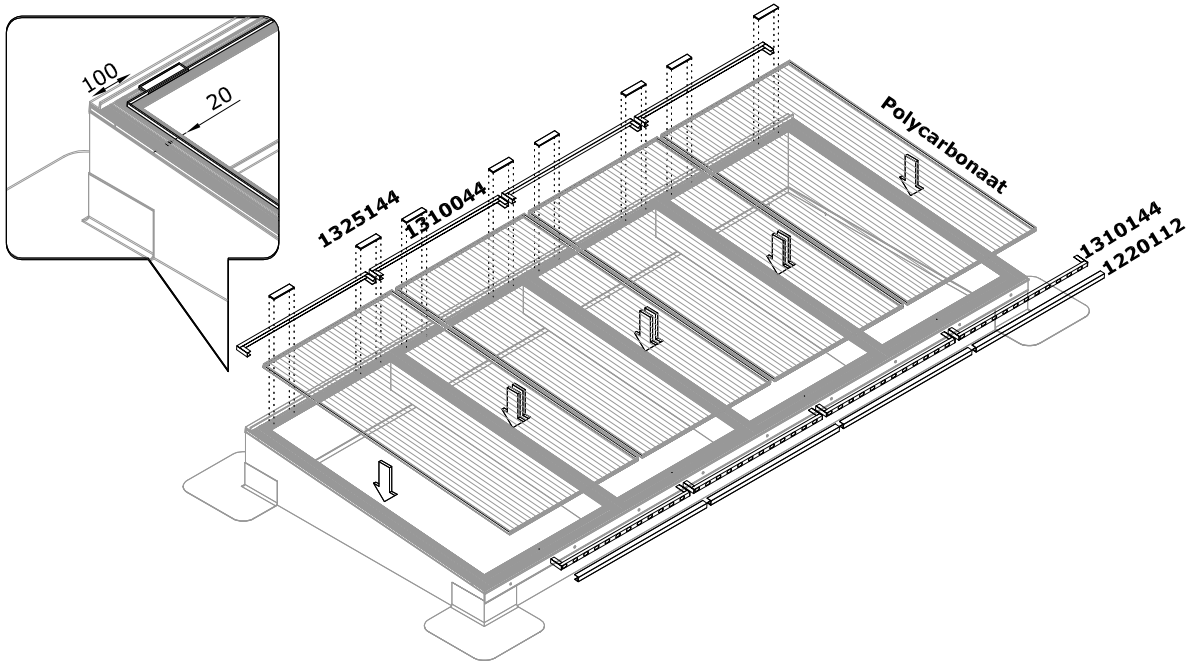

3

4

Let op voorbereiden !

Compriband
aanbrengen