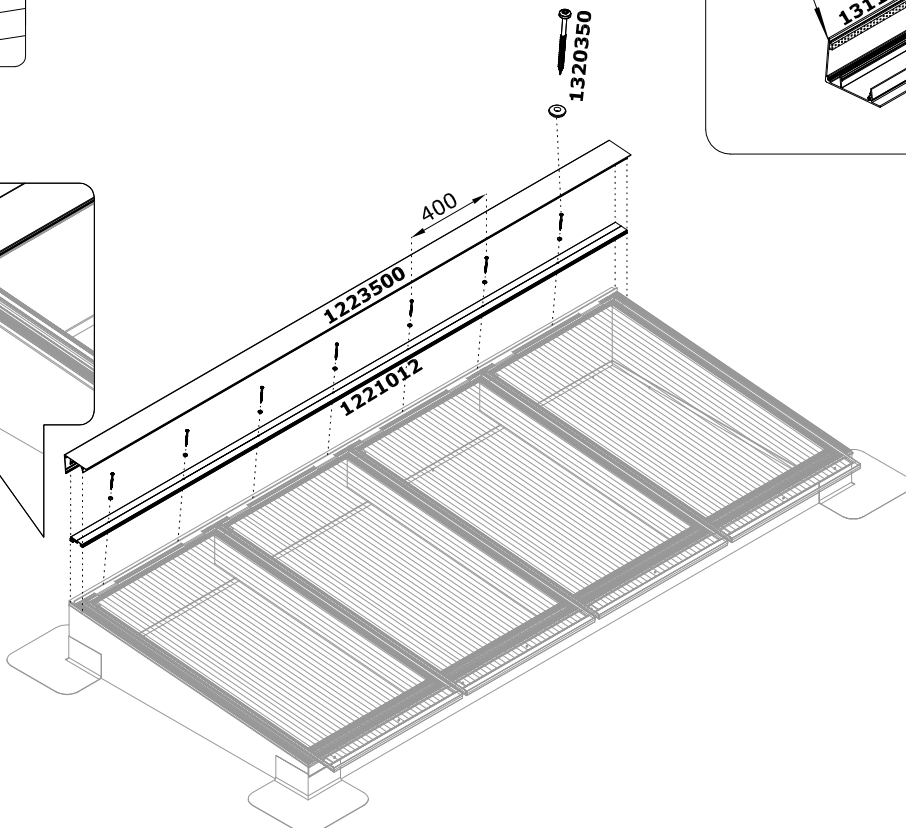

4

Let op voorbereiden !

Compriband
aanbrengen