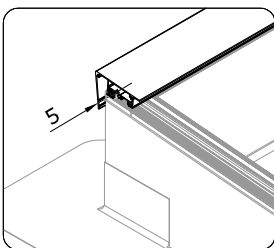

4

Let op voorbereiden !

Compriband
aanbrengen