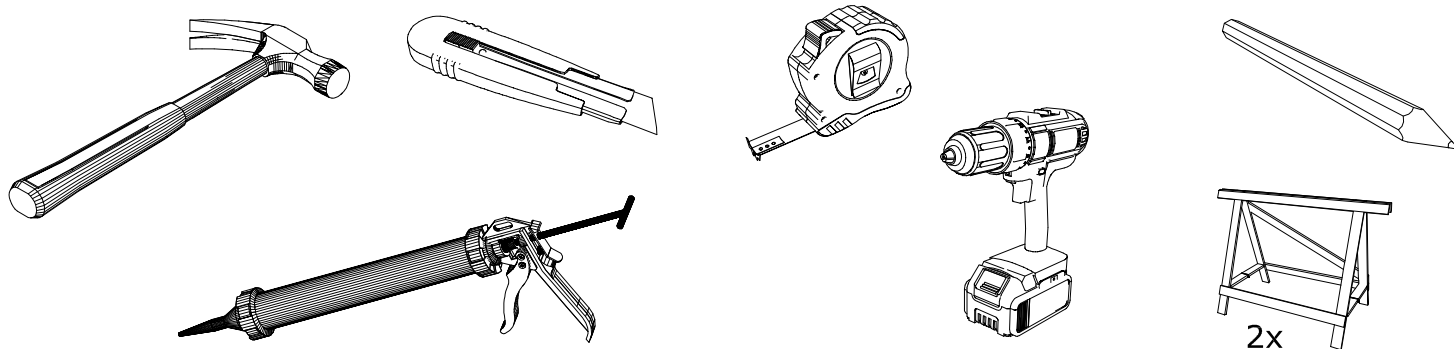

Sneeuw

IJzel

Bij donker

Benodigd gereedschap

Meegeleverd gereedschap

Onderdelen lijst

Aluminium profielen :

1220912
Afdekprofiel, alu,
schroefbaar met begl rubber