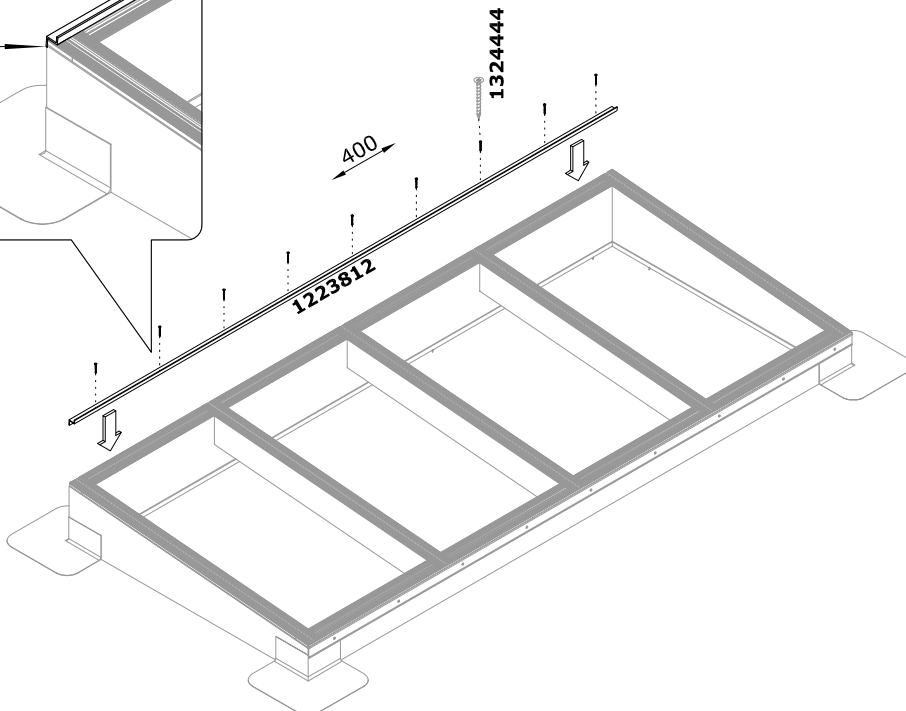

2

Let op voorbereiden !