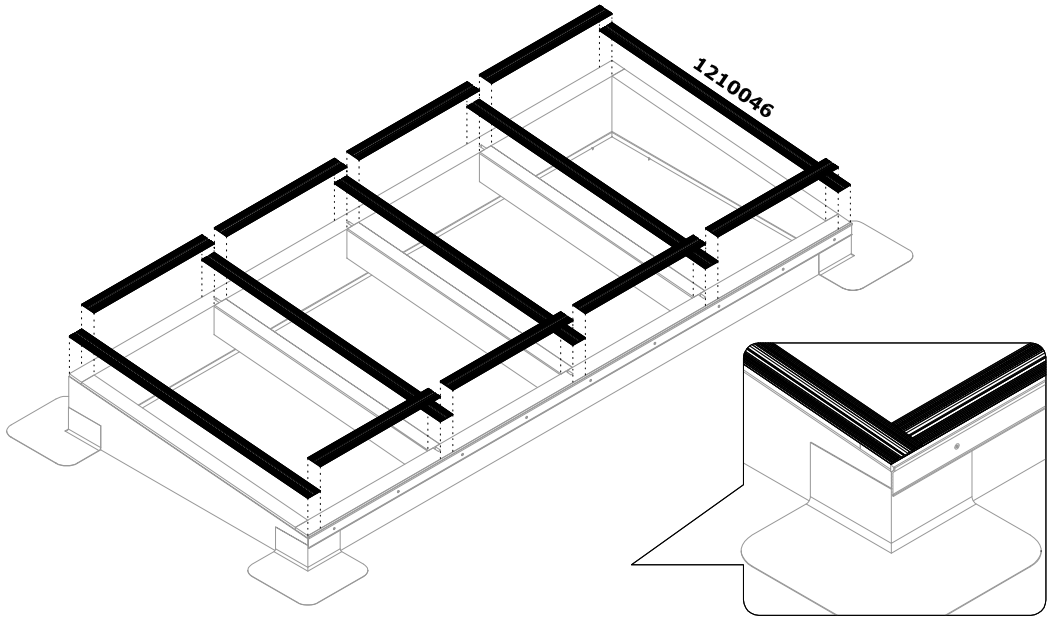

1

2

Let op voorbereiden !